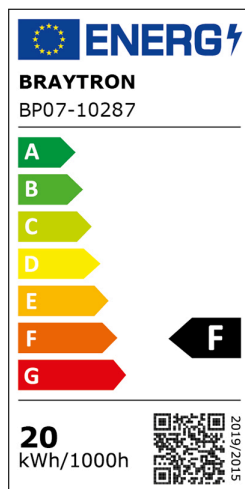

## ТЕХНИЧКИ ЛИСТ

МОДЕЛ	BP07-10287
ОПИС	BRY-JADE-SLR-WDN-SQR-20W-3IN1-CEILING LIGHT

IP40

3 CCT

**Braytron**

LED  
CEILING LIGHT

MODEL NO: BP07-10287

20w - 1980lm

ULTRA SLIM  
CLICK-IN MOUNTING

3CCT SWITCH

3000K 4000K 6500K

LED  
IP40

25  
230x230

JADE

BRAYTRON SRL

MUNICIPIUL BUCUREȘTI, SECTOR 6, BLD. IULIU MANIU, NR.616, CORP B, ET.1,BUCUREȘTI,Sector 6(RO)  
info@braytron.com  
www.braytron.com

## Karakteristike proizvoda

Snaga	: 20
Temperatura boje	: 3IN1
Efektivni lumeni	: 1600
Indeks reprodukcije boja (CRI)	: $\geq 80$
Nivo energetske efikasnosti	: F
Ugao emitovanja svetlosti	: 120°

## Električne karakteristike

Vek trajanja	: 20000 h
Napon	: 220-240V 50/60Hz
Faktor snage	: >0,5
Materijal	: ABS
Radna temperatura	: -20°C ~ +40°C