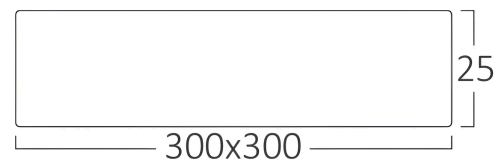

Braytron

TECHNISCHES DATENBLATT

MODELL

BP07-10381

BESCHREIBUNG

BRY-JADE-SLR-BLC-SQR-26W-3IN1-CEILING LIGHT

BRAYTRON SRL

MUNICIPIUL BUCUREȘTI, SECTOR 6, BLD. IULIU MANIU, NR.616, CORP B, ET.1,BUCUREȘTI,Sector 6(RO)
info@braytron.com
www.braytron.com

Pagina 1 din 2