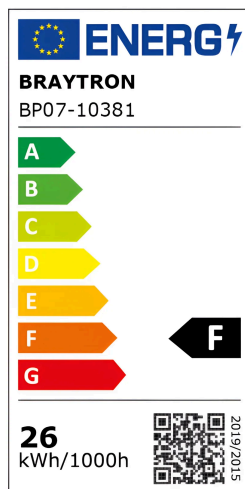

Braytron

TECHNISCHES DATENBLATT

MODELL

BP07-10381

BESCHREIBUNG

BRY-JADE-SLR-BLC-SQR-26W-3IN1-CEILING LIGHT

BRAYTRON SRL

MUNICIPIUL BUCUREȘTI, SECTOR 6, BLD. IULIU MANIU, NR.616, CORP B, ET.1,BUCUREȘTI,Sector 6(RO)
info@braytron.com
www.braytron.com

Pagina 1 din 2

Allgemeine Merkmale

Modell	: BP07-10381
Hauptkategorie	: Innenbeleuchtung
Unterkategorie	: Deckenleuchte
Typ	: Ceiling Light
Gehäusefarbe	: Black
Lampentyp/Form	: Non-Directional
Dimmbar	: Not-Dimmable
Lichtquelle	: LED
Garantie	: 3 Years
Klasse	: CLASS II
IP (Schutzart)	: IP40

Product Characteristics

Leistung	: 26
Farbtemperatur	: 3IN1
Effektive Lumen	: 2100
Farbwiedergabeindex (CRI)	: ≥ 80
Energieeffizienzklasse	: F
Lichtabstrahlwinkel	: 120°

Elektrische Eigenschaften

Lebensdauer	: 20000 h
Spannung	: 220-240V 50/60Hz
Leistungsfaktor	: $>0,9$
Material	: ABS
Arbeitstemperatur	: -20°C ~ +40°C