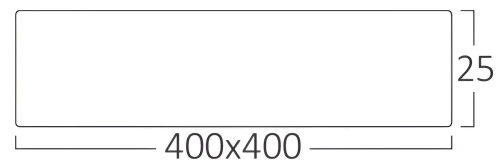

BRAYTRON SRL

MUNICIPIUL BUCUREȘTI, SECTOR 6, BLD. IULIU MANIU, NR.616, CORP B, ET.1,BUCUREȘTI, Sector 6(RO)
info@braytron.com
www.braytron.com

Pagina 1 din 2