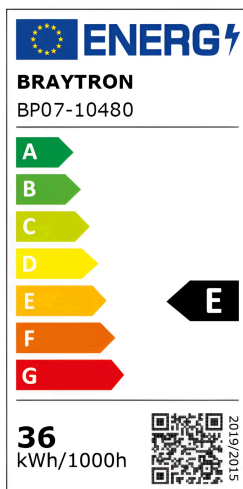

Braytron

TECHNISCHES DATENBLATT

MODELL

BP07-10480

BESCHREIBUNG

BRY-JADE-SLR-WHT-SQR-36W-3IN1-CEILING LIGHT

Braytron

LED
CEILING LIGHT

MODEL NO: BP07-10480

36w - 3960lm

ULTRA SLIM
CLICK-IN MOUNTING

3CCT SWITCH

3000K 4000K 6500K

LED
IP40

JADE

400x400

BRAYTRON SRL

MUNICIPIUL BUCUREȘTI, SECTOR 6, BLD. IULIU MANIU, NR.616, CORP B, ET.1,BUCUREȘTI, Sector 6(RO)
info@braytron.com
www.braytron.com

Pagina 1 din 2

Allgemeine Merkmale

Modell	: BP07-10480
Hauptkategorie	: Innenbeleuchtung
Unterkategorie	: Deckenleuchte
Typ	: Ceiling Light
Gehäusefarbe	: White
Lampentyp/Form	: Non-Directional
Dimmbar	: Not-Dimmable
Lichtquelle	: LED
Garantie	: 3 Years
Klasse	: CLASS II
IP (Schutzart)	: IP40

Product Characteristics

Leistung	: 36
Farbtemperatur	: 3IN1
Effektive Lumen	: 2600
Farbwiedergabeindex (CRI)	: ≥ 80
Energieeffizienzklasse	: E
Lichtabstrahlwinkel	: 120°

Elektrische Eigenschaften

Lebensdauer	: 20000 h
Spannung	: 220-240V 50/60Hz
Leistungsfaktor	: $>0,9$
Material	: ABS
Arbeitstemperatur	: -20°C ~ +40°C