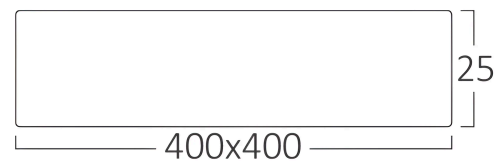

Braytron

TECHNISCHES DATENBLATT

MODELL	BP07-10481
BESCHREIBUNG	BRY-JADE-SLR-BLC-SQR-36W-3IN1-CEILING LIGHT

BRAYTRON SRL

MUNICIPIUL BUCUREȘTI, SECTOR 6, BLD. IULIU MANIU, NR.616, CORP B, ET.1,BUCUREȘTI,Sector 6(RO)
info@braytron.com
www.braytron.com