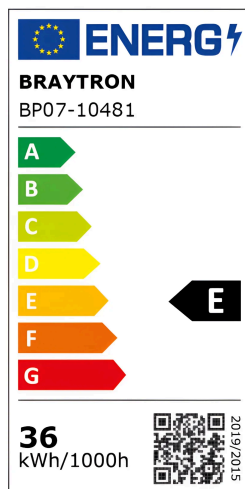

Braytron

TECHNISCHES DATENBLATT

MODELL	BP07-10481
BESCHREIBUNG	BRY-JADE-SLR-BLC-SQR-36W-3IN1-CEILING LIGHT

BRAYTRON SRL

MUNICIPIUL BUCUREȘTI, SECTOR 6, BLD. IULIU MANIU, NR.616, CORP B, ET.1,BUCUREȘTI,Sector 6(RO)
info@braytron.com
www.braytron.com