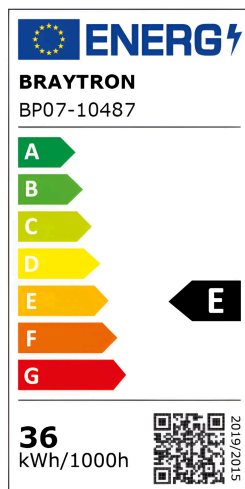

Braytron

TECHNISCHES DATENBLATT

MODELL

BP07-10487

BESCHREIBUNG

BRY-JADE-SLR-WDN-SQR-36W-3IN1-CEILING LIGHT

BRAYTRON SRL

MUNICIPIUL BUCUREȘTI, SECTOR 6, BLD. IULIU MANIU, NR.616, CORP B, ET.1,BUCUREȘTI,Sector 6(RO)
info@braytron.com
www.braytron.com

Pagina 1 din 2