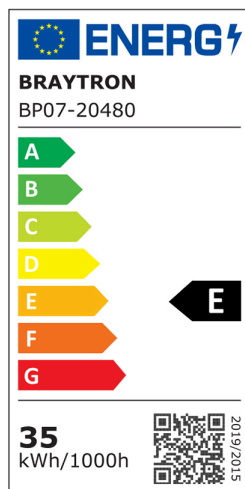

BRAYTRON LIGHTING

Bd. Iuliu Maniu, Nr.616, Sector 6, 061129, Bucuresti - ROMANIA
info@braytron.com
www.braytron.com

SPOTVISION ELECTRIC & LIGHTING S.R.L

Bd. Iuliu Maniu, Nr.616, Sector 6, 061129, Bucuresti - ROMANIA
sales@spotvisionelectric.ro
www.spotvisionelectric.ro

Pagina 1 din 2