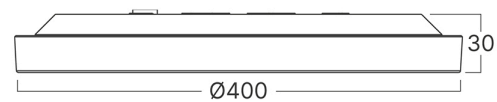

BRAYTRON LIGHTING

Bd. Iuliu Maniu, Nr.616, Sector 6, 061129, Bucuresti - ROMANIA
info@braytron.com
www.braytron.com

SPOTVISION ELECTRIC & LIGHTING S.R.L

Bd. Iuliu Maniu, Nr.616, Sector 6, 061129, Bucuresti - ROMANIA
sales@spotvisionelectric.ro
www.spotvisionelectric.ro

Pagina 1 din 2