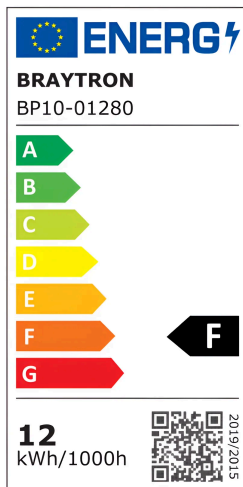

Braytron

TECHNISCHES DATENBLATT

MODELL	BP10-01280
BESCHREIBUNG	BRY-BACKLIT-RC-12W-RND-5INC-WHT-3IN1-LED PANEL

BRAYTRON SRL

MUNICIPIUL BUCUREȘTI, SECTOR 6, BLD. IULIU MANIU, NR.616, CORP B, ET.1,BUCUREȘTI, Sector 6(RO)
info@braytron.com
www.braytron.com

Allgemeine Merkmale

Modell	: BP10-01280
Hauptkategorie	: Innenbeleuchtung
Unterkategorie	: Kleines LED-Panel
Typ	: Recessed Panel
Gehäusefarbe	: White
Lampentyp/Form	: Non-Directional
Dimmbar	: Not-Dimmable
Lichtquelle	: LED
Garantie	: 2 Years
Klasse	: CLASS II
IP (Schutzart)	: IP20

Product Characteristics

Leistung	: 12
Farbtemperatur	: 3IN1
Effektive Lumen	: 1080
Farbwiedergabeindex (CRI)	: ≥ 80
Energieeffizienzklasse	: F
Lichtabstrahlwinkel	: 120°

Elektrische Eigenschaften

Lebensdauer	: 20000 h
Spannung	: 220-240V 50/60Hz
Leistungsfaktor	: $>0,5$
Material	: PP+PP
Arbeitstemperatur	: -20°C ~ +40°C