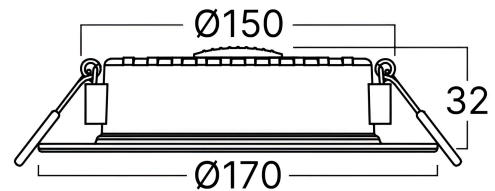

Braytron

TECHNISCHES DATENBLATT

MODELL	BP10-01280
BESCHREIBUNG	BRY-BACKLIT-RC-12W-RND-5INC-WHT-3IN1-LED PANEL

BRAYTRON SRL

MUNICIPIUL BUCUREȘTI, SECTOR 6, BLD. IULIU MANIU, NR.616, CORP B, ET.1,BUCUREȘTI, Sector 6(RO)
info@braytron.com
www.braytron.com