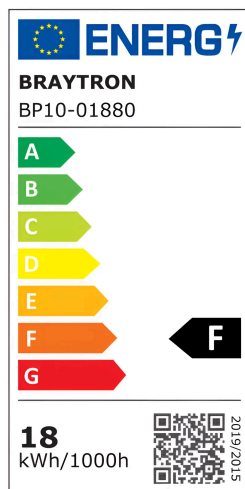

## TECHNISCHES DATENBLATT

MODELL	BP10-01880
BESCHREIBUNG	BRY-BACKLIT-RC-18W-RND-8INC-WHT-3IN1-LED PANEL

BRAYTRON SRL

MUNICIPIUL BUCUREȘTI, SECTOR 6, BLD. IULIU MANIU, NR.616, CORP B, ET.1,BUCUREȘTI, Sector 6(RO)  
info@braytron.com  
www.braytron.com

## Allgemeine Merkmale

Modell	: BP10-01880
Hauptkategorie	: Innenbeleuchtung
Unterkategorie	: Kleines LED-Panel
Typ	: Recessed Panel
Gehäusefarbe	: White
Lampentyp/Form	: Non-Directional
Dimmbar	: Not-Dimmable
Lichtquelle	: LED
Garantie	: 2 Years
Klasse	: CLASS II
IP (Schutzart)	: IP20

## Product Characteristics

Leistung	: 18
Farbtemperatur	: 3IN1
Effektive Lumen	: 1680
Farbwiedergabeindex (CRI)	: $\geq 80$
Energieeffizienzklasse	: F
Lichtabstrahlwinkel	: 120°

## Elektrische Eigenschaften

Lebensdauer	: 20000 h
Spannung	: 220-240V 50/60Hz
Leistungsfaktor	: $>0,5$
Material	: PP+PP
Arbeitstemperatur	: -20°C ~ +40°C