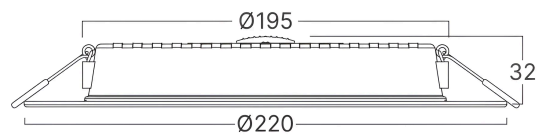

Braytron

TECHNISCHES DATENBLATT

MODELL	BP10-01880
BESCHREIBUNG	BRY-BACKLIT-RC-18W-RND-8INC-WHT-3IN1-LED PANEL

BRAYTRON SRL

MUNICIPIUL BUCUREȘTI, SECTOR 6, BLD. IULIU MANIU, NR.616, CORP B, ET.1,BUCUREȘTI, Sector 6(RO)
info@braytron.com
www.braytron.com