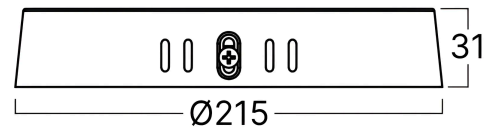

Braytron

TECHNISCHES DATENBLATT

MODELL	BP10-31810
BESCHREIBUNG	BRY-BACKLIT-SR-18W-RND-8INC-WHT-4000K-LED PANEL

BRAYTRON SRL

MUNICIPIUL BUCUREȘTI, SECTOR 6, BLD. IULIU MANIU, NR.616, CORP B, ET.1,BUCUREȘTI, Sector 6(RO)
info@braytron.com
www.braytron.com