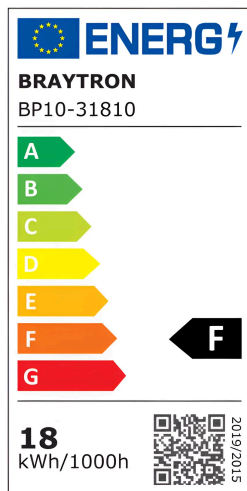

Braytron

TECHNISCHES DATENBLATT

MODELL	BP10-31810
BESCHREIBUNG	BRY-BACKLIT-SR-18W-RND-8INC-WHT-4000K-LED PANEL

BRAYTRON SRL

MUNICIPIUL BUCUREȘTI, SECTOR 6, BLD. IULIU MANIU, NR.616, CORP B, ET.1,BUCUREȘTI, Sector 6(RO)
info@braytron.com
www.braytron.com

Allgemeine Merkmale

Modell	: BP10-31810
Hauptkategorie	: Innenbeleuchtung
Unterkategorie	: Kleines LED-Panel
Typ	: Surface Panel
Gehäusefarbe	: White
Lampentyp/Form	: Non-Directional
Dimmbar	: Not-Dimmable
Lichtquelle	: LED
Garantie	: 2 Years
Klasse	: CLASS II
IP (Schutzart)	: IP20

Product Characteristics

Leistung	: 18
Farbtemperatur	: 4000K
Effektive Lumen	: 1850
Farbwiedergabeindex (CRI)	: ≥ 80
Energieeffizienzklasse	: F
Lichtabstrahlwinkel	: 120°

Elektrische Eigenschaften

Lebensdauer	: 20000 h
Spannung	: 220-240V 50/60Hz
Leistungsfaktor	: $>0,5$
Material	: PP+PP
Arbeitstemperatur	: $-20^{\circ}\text{C} \sim +40^{\circ}\text{C}$