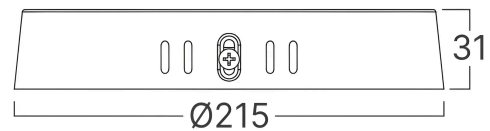

Braytron

TECHNISCHES DATENBLATT

MODELL	BP10-31880
BESCHREIBUNG	BRY-BACKLIT-SR-18W-RND-8INC-WHT-3IN1-LED PANEL

BRAYTRON SRL

MUNICIPIUL BUCUREȘTI, SECTOR 6, BLD. IULIU MANIU, NR.616, CORP B, ET.1,BUCUREȘTI, Sector 6(RO)
info@braytron.com
www.braytron.com

Pagina 1 din 2

Allgemeine Merkmale

Modell	: BP10-31880
Hauptkategorie	: Innenbeleuchtung
Unterkategorie	: Kleines LED-Panel
Typ	: Surface Panel
Gehäusefarbe	: White
Lampentyp/Form	: Non-Directional
Dimmbar	: Not-Dimmable
Lichtquelle	: LED
Garantie	: 2 Years
Klasse	: CLASS II
IP (Schutzart)	: IP20

Product Characteristics

Leistung	: 18
Farbtemperatur	: 3IN1
Effektive Lumen	: 1680
Farbwiedergabeindex (CRI)	: ≥ 80
Energieeffizienzklasse	: F
Lichtabstrahlwinkel	: 120°

Elektrische Eigenschaften

Lebensdauer	: 20000 h
Spannung	: 220-240V 50/60Hz
Leistungsfaktor	: $>0,5$
Material	: PP+PP
Arbeitstemperatur	: $-20^{\circ}\text{C} \sim +40^{\circ}\text{C}$

Dimensions & Weight

Durchmesser	: 217 mm
Höhe	: 31 mm
Gewicht	: 210 gr

Paket-Informationen

Nettogewicht	: 8,32 kgs
Bruttogewicht	: 9,12 kgs
Stückzahl pro Karton (PCS/CTN)	: 40
Länge	: 48,5 cm
Breite	: 36 cm
Höhe	: 46,5 cm
EAN-Code	: 5949097751875