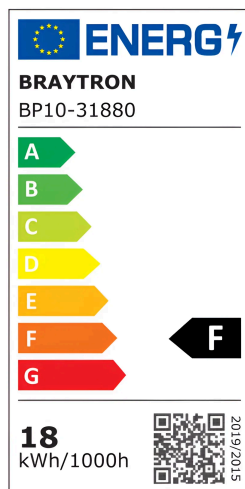

Braytron

TECHNISCHES DATENBLATT

MODELL	BP10-31880
BESCHREIBUNG	BRY-BACKLIT-SR-18W-RND-8INC-WHT-3IN1-LED PANEL

BRAYTRON SRL

MUNICIPIUL BUCUREȘTI, SECTOR 6, BLD. IULIU MANIU, NR.616, CORP B, ET.1,BUCUREȘTI, Sector 6(RO)
info@braytron.com
www.braytron.com

Pagina 1 din 2

Allgemeine Merkmale

Modell	: BP10-31880
Hauptkategorie	: Innenbeleuchtung
Unterkategorie	: Kleines LED-Panel
Typ	: Surface Panel
Gehäusefarbe	: White
Lampentyp/Form	: Non-Directional
Dimmbar	: Not-Dimmable
Lichtquelle	: LED
Garantie	: 2 Years
Klasse	: CLASS II
IP (Schutzart)	: IP20

Product Characteristics

Leistung	: 18
Farbtemperatur	: 3IN1
Effektive Lumen	: 1680
Farbwiedergabeindex (CRI)	: ≥ 80
Energieeffizienzklasse	: F
Lichtabstrahlwinkel	: 120°

Elektrische Eigenschaften

Lebensdauer	: 20000 h
Spannung	: 220-240V 50/60Hz
Leistungsfaktor	: $>0,5$
Material	: PP+PP
Arbeitstemperatur	: $-20^{\circ}\text{C} \sim +40^{\circ}\text{C}$