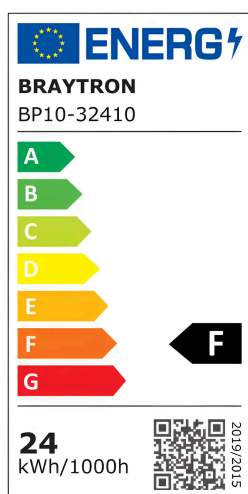

Braytron

TECHNISCHES DATENBLATT

MODELL BP10-32410

BESCHREIBUNG BRY-BACKLIT-SR-24W-RND-10INC-WHT-4000K-LED PANEL

BRAYTRON SRL

MUNICIPIUL BUCUREȘTI, SECTOR 6, BLD. IULIU MANIU, NR.616, CORP B, ET.1,BUCUREȘTI, Sector 6(RO)
info@braytron.com
www.braytron.com

Pagina 1 din 2

Allgemeine Merkmale

Modell	: BP10-32410
Hauptkategorie	: Innenbeleuchtung
Unterkategorie	: Kleines LED-Panel
Typ	: Surface Panel
Gehäusefarbe	: White
Lampentyp/Form	: Non-Directional
Dimmbar	: Not-Dimmable
Lichtquelle	: LED
Garantie	: 2 Years
Klasse	: CLASS II
IP (Schutzart)	: IP20

Product Characteristics

Leistung	: 24
Farbtemperatur	: 4000K
Effektive Lumen	: 2500
Farbwiedergabeindex (CRI)	: ≥ 80
Energieeffizienzklasse	: F
Lichtabstrahlwinkel	: 120°

Elektrische Eigenschaften

Lebensdauer	: 20000 h
Spannung	: 220-240V 50/60Hz
Leistungsfaktor	: $>0,5$
Material	: PP+PP
Arbeitstemperatur	: -20°C ~ +40°C