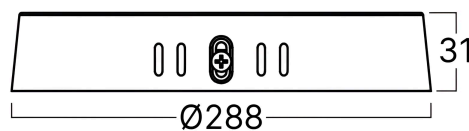

Braytron

TECHNISCHES DATENBLATT

MODELL BP10-32410

BESCHREIBUNG BRY-BACKLIT-SR-24W-RND-10INC-WHT-4000K-LED PANEL

BRAYTRON SRL

MUNICIPIUL BUCUREȘTI, SECTOR 6, BLD. IULIU MANIU, NR.616, CORP B, ET.1,BUCUREȘTI, Sector 6(RO)
info@braytron.com
www.braytron.com

Pagina 1 din 2