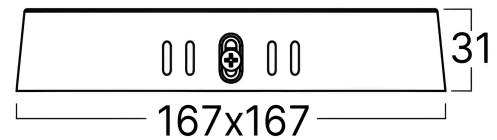

Braytron

TECHNISCHES DATENBLATT

MODELL	BP10-41280
BESCHREIBUNG	BRY-BACKLIT-SR-12W-SQR-5INC-WHT-3IN1-LED PANEL

BRAYTRON SRL

MUNICIPIUL BUCUREȘTI, SECTOR 6, BLD. IULIU MANIU, NR.616, CORP B, ET.1,BUCUREȘTI, Sector 6(RO)
info@braytron.com
www.braytron.com

Pagina 1 din 2

Allgemeine Merkmale

Modell	: BP10-41280
Hauptkategorie	: Innenbeleuchtung
Unterkategorie	: Kleines LED-Panel
Typ	: Surface Panel
Gehäusefarbe	: White
Lampentyp/Form	: Non-Directional
Dimmbar	: Not-Dimmable
Lichtquelle	: LED
Garantie	: 2 Years
Klasse	: CLASS II
IP (Schutzart)	: IP20

Dimensions & Weight

Länge	: 167 mm
Breite	: 167 mm
Höhe	: 31 mm
Gewicht	: 130 gr

Paket-Informationen

Nettogewicht	: 7,8 kgs
Bruttogewicht	: 8,6 kgs
Stückzahl pro Karton (PCS/CTN)	: 60
Länge	: 58,5 cm
Breite	: 34,5 cm
Höhe	: 36,5 cm
EAN-Code	: 5949097751868