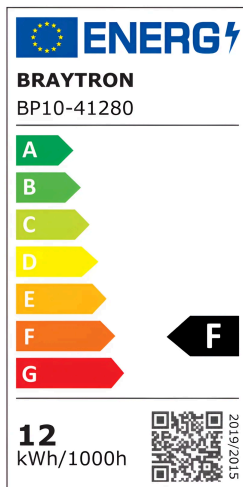

Braytron

TECHNISCHES DATENBLATT

MODELL	BP10-41280
BESCHREIBUNG	BRY-BACKLIT-SR-12W-SQR-5INC-WHT-3IN1-LED PANEL

BRAYTRON SRL

MUNICIPIUL BUCUREȘTI, SECTOR 6, BLD. IULIU MANIU, NR.616, CORP B, ET.1,BUCUREȘTI, Sector 6(RO)
info@braytron.com
www.braytron.com

Pagina 1 din 2

Allgemeine Merkmale

Modell	: BP10-41280
Hauptkategorie	: Innenbeleuchtung
Unterkategorie	: Kleines LED-Panel
Typ	: Surface Panel
Gehäusefarbe	: White
Lampentyp/Form	: Non-Directional
Dimmbar	: Not-Dimmable
Lichtquelle	: LED
Garantie	: 2 Years
Klasse	: CLASS II
IP (Schutzart)	: IP20

Product Characteristics

Leistung	: 12
Farbtemperatur	: 3IN1
Effektive Lumen	: 1080
Farbwiedergabeindex (CRI)	: ≥ 80
Energieeffizienzklasse	: F
Lichtabstrahlwinkel	: 120°

Elektrische Eigenschaften

Lebensdauer	: 20000 h
Spannung	: 220-240V 50/60Hz
Leistungsfaktor	: $>0,5$
Material	: PP+PP
Arbeitstemperatur	: -20°C ~ +40°C