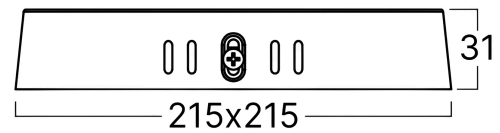

Braytron

TECHNISCHES DATENBLATT

MODELL	BP10-41880
BESCHREIBUNG	BRY-BACKLIT-SR-18W-SQR-8INC-WHT-3IN1-LED PANEL

BRAYTRON SRL

MUNICIPIUL BUCUREȘTI, SECTOR 6, BLD. IULIU MANIU, NR.616, CORP B, ET.1,BUCUREȘTI, Sector 6(RO)
info@braytron.com
www.braytron.com

Pagina 1 din 2