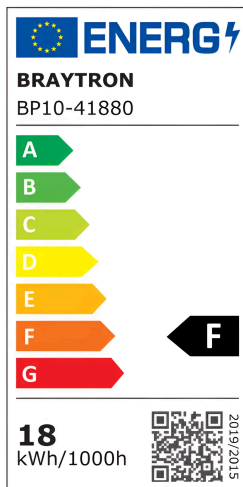

## TECHNISCHES DATENBLATT

MODELL	BP10-41880
BESCHREIBUNG	BRY-BACKLIT-SR-18W-SQR-8INC-WHT-3IN1-LED PANEL

BRAYTRON SRL

MUNICIPIUL BUCUREȘTI, SECTOR 6, BLD. IULIU MANIU, NR.616, CORP B, ET.1,BUCUREȘTI, Sector 6(RO)  
info@braytron.com  
www.braytron.com

## Allgemeine Merkmale

Modell	: BP10-41880
Hauptkategorie	: Innenbeleuchtung
Unterkategorie	: Kleines LED-Panel
Typ	: Surface Panel
Gehäusefarbe	: White
Lampentyp/Form	: Non-Directional
Dimmbar	: Not-Dimmable
Lichtquelle	: LED
Garantie	: 2 Years
Klasse	: CLASS II
IP (Schutzart)	: IP20

## Product Characteristics

Leistung	: 18
Farbtemperatur	: 3IN1
Effektive Lumen	: 1680
Farbwiedergabeindex (CRI)	: $\geq 80$
Energieeffizienzklasse	: F
Lichtabstrahlwinkel	: 120°

## Elektrische Eigenschaften

Lebensdauer	: 20000 h
Spannung	: 220-240V 50/60Hz
Leistungsfaktor	: $>0,5$
Material	: PP+PP
Arbeitstemperatur	: -20°C ~ +40°C