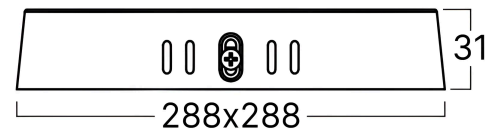

Braytron

TECHNISCHES DATENBLATT

MODELL

BP10-42410

BESCHREIBUNG

BRY-BACKLIT-SR-24W-SQR-10INC-WHT-4000K-LED PANEL

BRAYTRON SRL

MUNICIPIUL BUCUREȘTI, SECTOR 6, BLD. IULIU MANIU, NR.616, CORP B, ET.1,BUCUREȘTI, Sector 6(RO)
info@braytron.com
www.braytron.com

Pagina 1 din 2