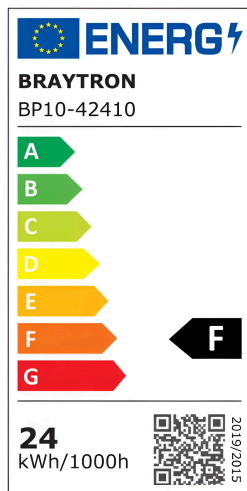

## TECHNISCHES DATENBLATT

MODELL

BP10-42410

BESCHREIBUNG

BRY-BACKLIT-SR-24W-SQR-10INC-WHT-4000K-LED PANEL

BRAYTRON SRL

MUNICIPIUL BUCUREȘTI, SECTOR 6, BLD. IULIU MANIU, NR.616, CORP B, ET.1,BUCUREȘTI, Sector 6(RO)  
info@braytron.com  
www.braytron.com

## Allgemeine Merkmale

|                |                     |
|----------------|---------------------|
| Modell         | : BP10-42410        |
| Hauptkategorie | : Innenbeleuchtung  |
| Unterkategorie | : Kleines LED-Panel |
| Typ            | : Surface Panel     |
| Gehäusefarbe   | : White             |
| Lampentyp/Form | : Non-Directional   |
| Dimmbar        | : Not-Dimmable      |
| Lichtquelle    | : LED               |
| Garantie       | : 2 Years           |
| Klasse         | : CLASS II          |
| IP (Schutzart) | : IP20              |

## Product Characteristics

|                           |             |
|---------------------------|-------------|
| Leistung                  | : 24        |
| Farbtemperatur            | : 4000K     |
| Effektive Lumen           | : 2500      |
| Farbwiedergabeindex (CRI) | : $\geq 80$ |
| Energieeffizienzklasse    | : F         |
| Lichtabstrahlwinkel       | : 120°      |