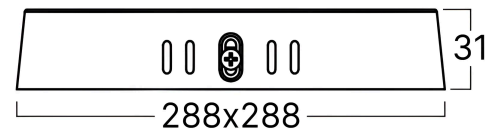

Braytron

TECHNISCHES DATENBLATT

MODELL

BP10-42430

BESCHREIBUNG

BRY-BACKLIT-SR-24W-SQR-10INC-WHT-6500K-LED PANEL

BRAYTRON SRL

MUNICIPIUL BUCUREȘTI, SECTOR 6, BLD. IULIU MANIU, NR.616, CORP B, ET.1,BUCUREȘTI, Sector 6(RO)
info@braytron.com
www.braytron.com

Pagina 1 din 2

Allgemeine Merkmale

Modell	: BP10-42430
Hauptkategorie	: Innenbeleuchtung
Unterkategorie	: Kleines LED-Panel
Typ	: Surface Panel
Gehäusefarbe	: White
Lampentyp/Form	: Non-Directional
Dimmbar	: Not-Dimmable
Lichtquelle	: LED
Garantie	: 2 Years
Klasse	: CLASS II
IP (Schutzart)	: IP20

Dimensions & Weight

Länge	: 291 mm
Breite	: 291 mm
Höhe	: 31 mm
Gewicht	: 440 gr

Paket-Informationen

Nettogewicht	: 7,6 kgs
Bruttogewicht	: 8,4 kgs
Stückzahl pro Karton (PCS/CTN)	: 20
Länge	: 62,5 cm
Breite	: 36 cm
Höhe	: 31,5 cm
EAN-Code	: 5949097751783