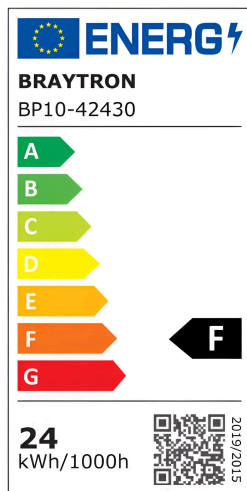

Braytron

TECHNISCHES DATENBLATT

MODELL

BP10-42430

BESCHREIBUNG

BRY-BACKLIT-SR-24W-SQR-10INC-WHT-6500K-LED PANEL

BRAYTRON SRL

MUNICIPIUL BUCUREȘTI, SECTOR 6, BLD. IULIU MANIU, NR.616, CORP B, ET.1,BUCUREȘTI, Sector 6(RO)
info@braytron.com
www.braytron.com

Pagina 1 din 2

Allgemeine Merkmale

Modell	: BP10-42430
Hauptkategorie	: Innenbeleuchtung
Unterkategorie	: Kleines LED-Panel
Typ	: Surface Panel
Gehäusefarbe	: White
Lampentyp/Form	: Non-Directional
Dimmbar	: Not-Dimmable
Lichtquelle	: LED
Garantie	: 2 Years
Klasse	: CLASS II
IP (Schutzart)	: IP20

Product Characteristics

Leistung	: 24
Farbtemperatur	: 6500K
Effektive Lumen	: 2500
Farbwiedergabeindex (CRI)	: ≥ 80
Energieeffizienzklasse	: F
Lichtabstrahlwinkel	: 120°

Elektrische Eigenschaften

Lebensdauer	: 20000 h
Spannung	: 220-240V 50/60Hz
Leistungsfaktor	: $>0,5$
Material	: PP+PP
Arbeitstemperatur	: $-20^{\circ}\text{C} \sim +40^{\circ}\text{C}$