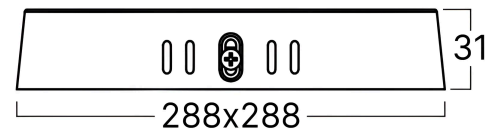

Braytron

TECHNISCHES DATENBLATT

MODELL

BP10-42480

BESCHREIBUNG

BRY-BACKLIT-SR-24W-SQR-10INC-WHT-3IN1-LED PANEL

BRAYTRON SRL

MUNICIPIUL BUCUREȘTI, SECTOR 6, BLD. IULIU MANIU, NR.616, CORP B, ET.1,BUCUREȘTI, Sector 6(RO)

info@braytron.com

www.braytron.com

Pagina 1 din 2