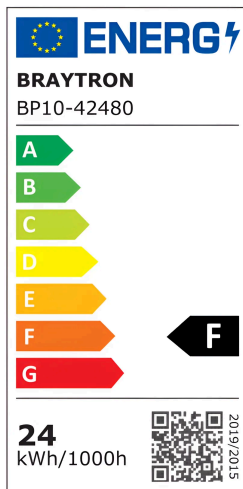

Braytron

TECHNISCHES DATENBLATT

MODELL

BP10-42480

BESCHREIBUNG

BRY-BACKLIT-SR-24W-SQR-10INC-WHT-3IN1-LED PANEL

BRAYTRON SRL

MUNICIPIUL BUCUREȘTI, SECTOR 6, BLD. IULIU MANIU, NR.616, CORP B, ET.1,BUCUREȘTI, Sector 6(RO)

info@braytron.com

www.braytron.com

Pagina 1 din 2

Allgemeine Merkmale

Modell	: BP10-42480
Hauptkategorie	: Innenbeleuchtung
Unterkategorie	: Kleines LED-Panel
Typ	: Surface Panel
Gehäusefarbe	: White
Lampentyp/Form	: Non-Directional
Dimmbar	: Not-Dimmable
Lichtquelle	: LED
Garantie	: 2 Years
Klasse	: CLASS II
IP (Schutzart)	: IP20

Product Characteristics

Leistung	: 24
Farbtemperatur	: 3IN1
Effektive Lumen	: 2280
Farbwiedergabeindex (CRI)	: ≥ 80
Energieeffizienzklasse	: F
Lichtabstrahlwinkel	: 120°

Elektrische Eigenschaften

Lebensdauer	: 20000 h
Spannung	: 220-240V 50/60Hz
Leistungsfaktor	: $>0,5$
Material	: PP+PP
Arbeitstemperatur	: -20°C ~ +40°C