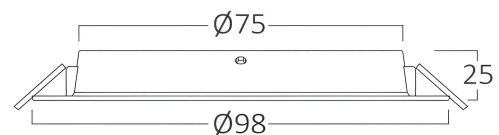

Braytron

TECHNISCHES DATENBLATT

MODELL	BP11-00600
BESCHREIBUNG	BRY-DW11-6W-PLS-3000K-DOWNLIGHT

BRAYTRON SRL

MUNICIPIUL BUCUREȘTI, SECTOR 6, BLD. IULIU MANIU, NR.616, CORP B, ET.1,BUCUREȘTI, Sector 6(RO)
info@braytron.com
www.braytron.com