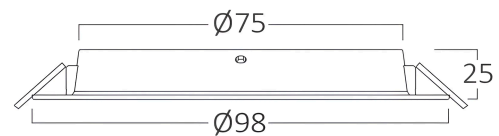

Braytron

TECHNISCHES DATENBLATT

MODELL	BP11-00600
BESCHREIBUNG	BRY-DW11-6W-PLS-3000K-DOWNLIGHT

BRAYTRON SRL

MUNICIPIUL BUCUREȘTI, SECTOR 6, BLD. IULIU MANIU, NR.616, CORP B, ET.1,BUCUREȘTI, Sector 6(RO)
info@braytron.com
www.braytron.com