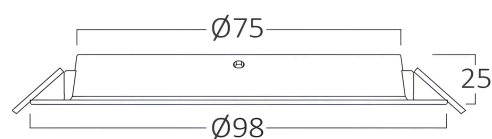

Braytron

TEHNIČNI LIST

MODEL	BP11-00600
OPIS	BRY-DW11-6W-PLS-3000K-DOWNLIGHT

BRAYTRON SRL

MUNICIPIUL BUCUREȘTI, SECTOR 6, BLD. IULIU MANIU, NR.616, CORP B, ET.1,BUCUREȘTI, Sector 6(RO)
info@braytron.com
www.braytron.com