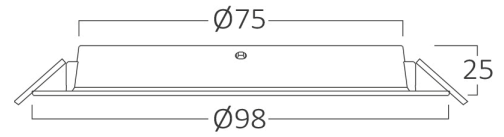

BRAYTRON SRL

MUNICIPIUL BUCUREȘTI, SECTOR 6, BLD. IULIU MANIU, NR.616, CORP B, ET.1,BUCUREȘTI, Sector 6(RO)
info@braytron.com
www.braytron.com