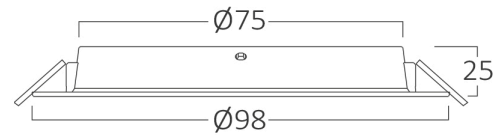

BRAYTRON SRL

MUNICIPIUL BUCUREȘTI, SECTOR 6, BLD. IULIU MANIU, NR.616, CORP B, ET.1,BUCUREȘTI, Sector 6(RO)
info@braytron.com
www.braytron.com