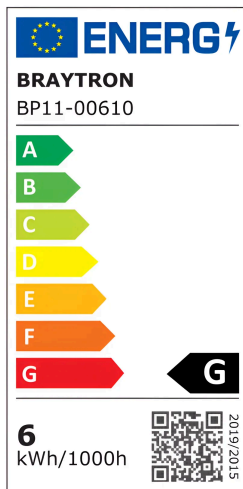

## TECHNISCHES DATENBLATT

MODELL	BP11-00610
BESCHREIBUNG	BRY-DW11-6W-PLS-4000K-DOWNLIGHT

BRAYTRON SRL

MUNICIPIUL BUCUREȘTI, SECTOR 6, BLD. IULIU MANIU, NR.616, CORP B, ET.1,BUCUREȘTI, Sector 6(RO)  
info@braytron.com  
www.braytron.com

## Allgemeine Merkmale

Modell	: BP11-00610
Hauptkategorie	: Innenbeleuchtung
Unterkategorie	: LED-Einbaustrahler
Typ	: Recessed Downlight
Gehäusefarbe	: White
Lampentyp/Form	: Non-Directional
Dimmbar	: Not-Dimmable
Lichtquelle	: LED
Garantie	: 2 Years
Klasse	: CLASS II
IP (Schutzart)	: IP40

## Product Characteristics

Leistung	: 6
Farbtemperatur	: 4000K
Effektive Lumen	: 440
Farbwiedergabeindex (CRI)	: $\geq 80$
Energieeffizienzklasse	: G
Lichtabstrahlwinkel	: 120°

## Elektrische Eigenschaften

Lebensdauer	: 15000 h
Spannung	: 220-240V 50/60Hz
Leistungsfaktor	: $>0,5$
Material	: PP
Arbeitstemperatur	: -20°C ~ +40°C