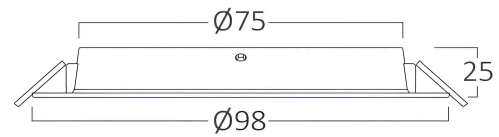

Braytron

TECHNISCHES DATENBLATT

MODELL	BP11-00610
BESCHREIBUNG	BRY-DW11-6W-PLS-4000K-DOWNLIGHT

BRAYTRON SRL

MUNICIPIUL BUCUREȘTI, SECTOR 6, BLD. IULIU MANIU, NR.616, CORP B, ET.1,BUCUREȘTI, Sector 6(RO)
info@braytron.com
www.braytron.com