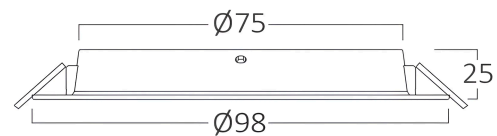

Braytron

FIȘĂ TEHNICĂ

MODEL BP11-00610

DESCRIERE BRY-DW11-6W-PLS-4000K-DOWNLIGHT

BRAYTRON LIGHTING

Bd. Iuliu Maniu, Nr.616, Sector 6, 061129, Bucuresti - ROMANIA
info@braytron.com
www.braytron.com

SPOTVISION ELECTRIC & LIGHTING S.R.L

Bd. Iuliu Maniu, Nr.616, Sector 6, 061129, Bucuresti - ROMANIA
sales@spotvisionelectric.ro
www.spotvisionelectric.ro

Pagina 1 din 2