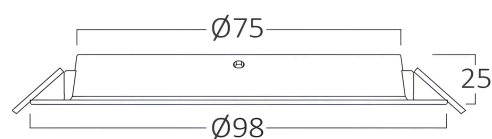

Braytron

TEHNIČNI LIST

MODEL	BP11-00610
OPIS	BRY-DW11-6W-PLS-4000K-DOWNLIGHT

BRAYTRON SRL

MUNICIPIUL BUCUREȘTI, SECTOR 6, BLD. IULIU MANIU, NR.616, CORP B, ET.1,BUCUREȘTI, Sector 6(RO)
info@braytron.com
www.braytron.com