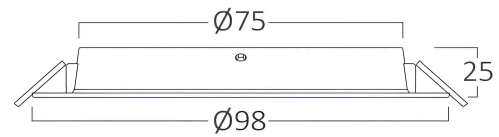

Braytron

ТЕХНИЧКИ ЛИСТ

МОДЕЛ	BP11-00610
ОПИС	BRY-DW11-6W-PLS-4000K-DOWNLIGHT

BRAYTRON SRL

MUNICIPIUL BUCUREȘTI, SECTOR 6, BLD. IULIU MANIU, NR.616, CORP B, ET.1,BUCUREȘTI, Sector 6(RO)
info@braytron.com
www.braytron.com