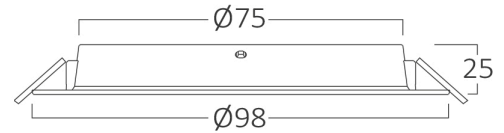

Braytron

TEKNIK VERI SAYFASI

MODEL BP11-00610

AÇIKLAMA BRY-DW11-6W-PLS-4000K-DOWNLIGHT

BRAYTRON SRL

MUNICIPIUL BUCUREȘTI, SECTOR 6, BLD. IULIU MANIU, NR.616, CORP B, ET.1,BUCUREȘTI, Sector 6(RO)
info@braytron.com
www.braytron.com