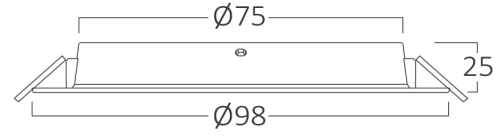

Braytron

TEKNIK VERI SAYFASI

MODEL BP11-00610

AÇIKLAMA BRY-DW11-6W-PLS-4000K-DOWNLIGHT

BRAYTRON SRL

MUNICIPIUL BUCUREȘTI, SECTOR 6, BLD. IULIU MANIU, NR.616, CORP B, ET.1,BUCUREȘTI, Sector 6(RO)
info@braytron.com
www.braytron.com