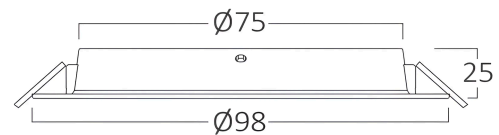

Braytron

TECHNISCHES DATENBLATT

MODELL	BP11-00630
BESCHREIBUNG	BRY-DW11-6W-PLS-6500K-DOWNLIGHT

BRAYTRON SRL

MUNICIPIUL BUCUREȘTI, SECTOR 6, BLD. IULIU MANIU, NR.616, CORP B, ET.1,BUCUREȘTI, Sector 6(RO)
info@braytron.com
www.braytron.com