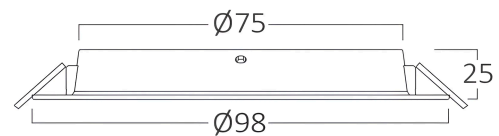

Braytron

TECHNISCHES DATENBLATT

MODELL	BP11-00630
BESCHREIBUNG	BRY-DW11-6W-PLS-6500K-DOWNLIGHT

BRAYTRON SRL

MUNICIPIUL BUCUREȘTI, SECTOR 6, BLD. IULIU MANIU, NR.616, CORP B, ET.1,BUCUREȘTI, Sector 6(RO)
info@braytron.com
www.braytron.com