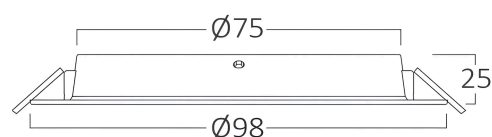

Braytron

FIȘĂ TEHNICĂ

MODEL BP11-00630

DESCRIERE BRY-DW11-6W-PLS-6500K-DOWNLIGHT

BRAYTRON LIGHTING

Bd. Iuliu Maniu, Nr.616, Sector 6, 061129, Bucuresti - ROMANIA
info@braytron.com
www.braytron.com

SPOTVISION ELECTRIC & LIGHTING S.R.L

Bd. Iuliu Maniu, Nr.616, Sector 6, 061129, Bucuresti - ROMANIA
sales@spotvisionelectric.ro
www.spotvisionelectric.ro

Pagina 1 din 2