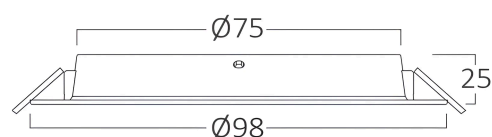

Braytron

TEHNIČNI LIST

MODEL	BP11-00630
OPIS	BRY-DW11-6W-PLS-6500K-DOWNLIGHT

BRAYTRON SRL

MUNICIPIUL BUCUREȘTI, SECTOR 6, BLD. IULIU MANIU, NR.616, CORP B, ET.1,BUCUREȘTI, Sector 6(RO)
info@braytron.com
www.braytron.com