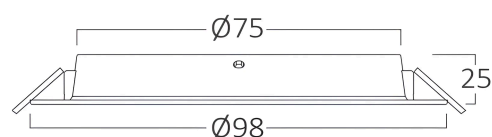

Braytron

ТЕХНИЧКИ ЛИСТ

МОДЕЛ	BP11-00630
ОПИС	BRY-DW11-6W-PLS-6500K-DOWNLIGHT

BRAYTRON SRL

MUNICIPIUL BUCUREȘTI, SECTOR 6, BLD. IULIU MANIU, NR.616, CORP B, ET.1,BUCUREȘTI, Sector 6(RO)
info@braytron.com
www.braytron.com

Pagina 1 din 2