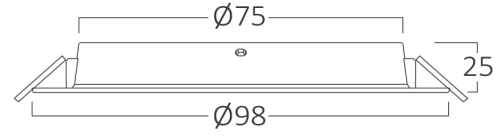

Braytron

TEKNIK VERI SAYFASI

MODEL BP11-00630

AÇIKLAMA BRY-DW11-6W-PLS-6500K-DOWNLIGHT

BRAYTRON SRL

MUNICIPIUL BUCUREȘTI, SECTOR 6, BLD. IULIU MANIU, NR.616, CORP B, ET.1,BUCUREȘTI, Sector 6(RO)
info@braytron.com
www.braytron.com