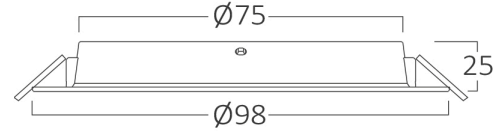

Braytron

TEKNIK VERI SAYFASI

MODEL BP11-00630

AÇIKLAMA BRY-DW11-6W-PLS-6500K-DOWNLIGHT

BRAYTRON SRL

MUNICIPIUL BUCUREȘTI, SECTOR 6, BLD. IULIU MANIU, NR.616, CORP B, ET.1,BUCUREȘTI, Sector 6(RO)
info@braytron.com
www.braytron.com