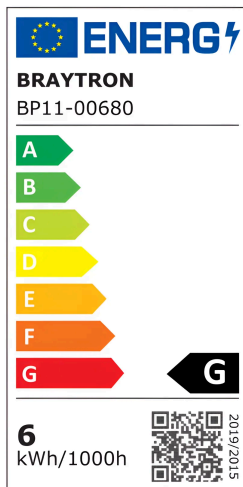

## TECHNISCHES DATENBLATT

MODELL	BP11-00680
BESCHREIBUNG	BRY-DW11-6W-PLS-3IN1-DOWNLIGHT

BRAYTRON SRL

MUNICIPIUL BUCUREȘTI, SECTOR 6, BLD. IULIU MANIU, NR.616, CORP B, ET.1,BUCUREȘTI, Sector 6(RO)  
info@braytron.com  
www.braytron.com

## Allgemeine Merkmale

Modell	: BP11-00680
Hauptkategorie	: Innenbeleuchtung
Unterkategorie	: LED-Einbaustrahler
Typ	: Recessed Downlight
Gehäusefarbe	: White
Lampentyp/Form	: Non-Directional
Dimmbar	: Not-Dimmable
Lichtquelle	: LED
Garantie	: 2 Years
Klasse	: CLASS II
IP (Schutzart)	: IP40

## Product Characteristics

Leistung	: 6
Farbtemperatur	: 3IN1
Effektive Lumen	: 440
Farbwiedergabeindex (CRI)	: $\geq 80$
Energieeffizienzklasse	: G
Lichtabstrahlwinkel	: 120°

## Elektrische Eigenschaften

Lebensdauer	: 15000 h
Spannung	: 220-240V 50/60Hz
Leistungsfaktor	: $>0,5$
Material	: PP
Arbeitstemperatur	: $-20^{\circ}\text{C} \sim +40^{\circ}\text{C}$