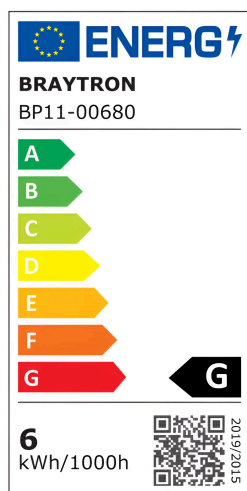

Braytron

FIȘĂ TEHNICĂ

MODEL BP11-00680

DESCRIERE BRY-DW11-6W-PLS-3IN1-DOWNLIGHT

BRAYTRON LIGHTING

Bd. Iuliu Maniu, Nr.616, Sector 6, 061129, Bucuresti - ROMANIA
info@braytron.com
www.braytron.com

SPOTVISION ELECTRIC & LIGHTING S.R.L

Bd. Iuliu Maniu, Nr.616, Sector 6, 061129, Bucuresti - ROMANIA
sales@spotvisionelectric.ro
www.spotvisionelectric.ro

Pagina 1 din 2

Caracteristici Generale

Model	: BP11-00680
Familia principală/Categorie	: Iluminat Interior
Sub-familia/Subcategorie	: Spot LED încastrat
Tip	: Recessed Downlight
Culoarea corpului	: White
Forma lămpii	: Non-Directional
Dimabil	: Not-Dimmable
Sursa de lumină	: LED
Garanție	: 2 Years
Clasă	: CLASS II
IP (Grad de protecție)	: IP40

Caracteristici Produs

Putere	: 6
Temperatura culorii	: 3IN1
Lumeni efectivi	: 440
Indexul de redare a culorilor (CRI)	: ≥ 80
Nivel de eficiență energetică	: G
Unghi de emisie al luminii	: 120°

Caracteristici Electrice

Lifetime	: 15000 h
Tensiune	: 220-240V 50/60Hz
Factor de putere	: $>0,5$
Material	: PP
Temperatura de lucru	: -20°C ~ +40°C

Dimensiuni si Greutati

Diametru	: 98 mm
Înălțime	: 25 mm
Decupaj (gaură)	: 75 mm
Greutate	: 36 gr