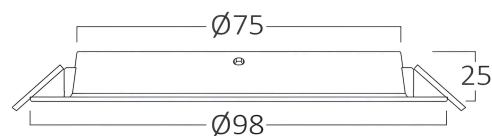

Braytron

FIȘĂ TEHNICĂ

MODEL BP11-00680

DESCRIERE BRY-DW11-6W-PLS-3IN1-DOWNLIGHT

BRAYTRON LIGHTING

Bd. Iuliu Maniu, Nr.616, Sector 6, 061129, Bucuresti - ROMANIA
info@braytron.com
www.braytron.com

SPOTVISION ELECTRIC & LIGHTING S.R.L

Bd. Iuliu Maniu, Nr.616, Sector 6, 061129, Bucuresti - ROMANIA
sales@spotvisionelectric.ro
www.spotvisionelectric.ro

Pagina 1 din 2