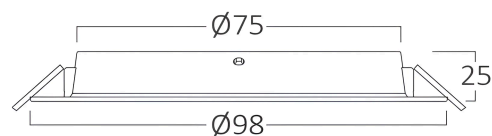

Braytron

TEHNIČNI LIST

MODEL	BP11-00680
OPIS	BRY-DW11-6W-PLS-3IN1-DOWNLIGHT

BRAYTRON SRL

MUNICIPIUL BUCUREȘTI, SECTOR 6, BLD. IULIU MANIU, NR.616, CORP B, ET.1,BUCUREȘTI, Sector 6(RO)
info@braytron.com
www.braytron.com