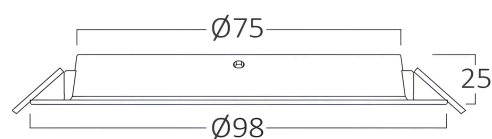

Braytron

ТЕХНИЧКИ ЛИСТ

МОДЕЛ	BP11-00680
ОПИС	BRY-DW11-6W-PLS-3IN1-DOWNLIGHT

BRAYTRON SRL

MUNICIPIUL BUCUREȘTI, SECTOR 6, BLD. IULIU MANIU, NR.616, CORP B, ET.1,BUCUREȘTI, Sector 6(RO)
info@braytron.com
www.braytron.com