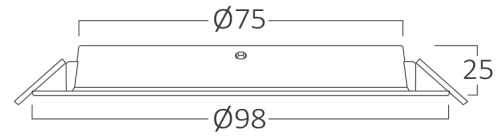

BRAYTRON SRL

MUNICIPIUL BUCUREȘTI, SECTOR 6, BLD. IULIU MANIU, NR.616, CORP B, ET.1,BUCUREȘTI, Sector 6(RO)
info@braytron.com
www.braytron.com

Sayfa 1 / 2