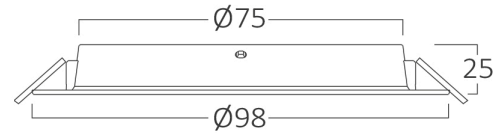

BRAYTRON SRL

MUNICIPIUL BUCUREȘTI, SECTOR 6, BLD. IULIU MANIU, NR.616, CORP B, ET.1,BUCUREȘTI, Sector 6(RO)
info@braytron.com
www.braytron.com

Sayfa 1 / 2