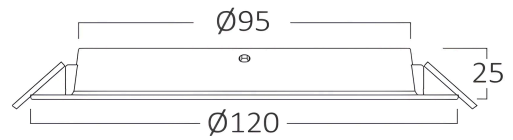

Braytron

TECHNISCHES DATENBLATT

MODELL	BP11-00800
BESCHREIBUNG	BRY-DW11-8W-PLS-3000K-DOWNLIGHT

BRAYTRON SRL

MUNICIPIUL BUCUREȘTI, SECTOR 6, BLD. IULIU MANIU, NR.616, CORP B, ET.1,BUCUREȘTI, Sector 6(RO)
info@braytron.com
www.braytron.com