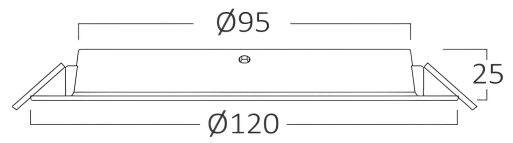

Braytron

TECHNISCHES DATENBLATT

MODELL	BP11-00800
BESCHREIBUNG	BRY-DW11-8W-PLS-3000K-DOWNLIGHT

BRAYTRON SRL

MUNICIPIUL BUCUREȘTI, SECTOR 6, BLD. IULIU MANIU, NR.616, CORP B, ET.1,BUCUREȘTI, Sector 6(RO)
info@braytron.com
www.braytron.com