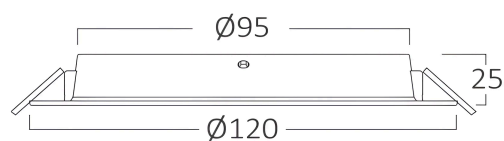

# Braytron

FIȘĂ TEHNICĂ

MODEL BP11-00800

DESCRIERE BRY-DW11-8W-PLS-3000K-DOWNLIGHT

BRAYTRON LIGHTING

Bd. Iuliu Maniu, Nr.616, Sector 6, 061129, Bucuresti - ROMANIA  
info@braytron.com  
www.braytron.com

SPOTVISION ELECTRIC & LIGHTING S.R.L

## Caracteristici Generale

Model	: BP11-00800
Familia principală/Categorie	: Iluminat Interior
Sub-familia/Subcategorie	: Spot LED încadrat
Tip	: Recessed Downlight
Culoarea corpului	: White
Forma lămpii	: Non-Directional
Dimabil	: Not-Dimmable
Sursa de lumină	: LED
Garanție	: 2 Years
Clasă	: CLASS II
IP (Grad de protecție)	: IP40

## Dimensiuni si Greutati

Diametru	: 120 mm
Înălțime	: 25 mm
Decupaj (gaură)	: 95 mm
Greutate	: 51 gr