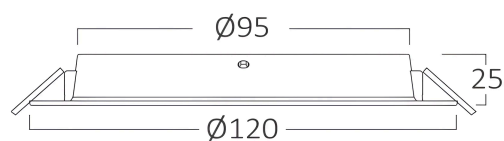

Braytron

TEHNIČNI LIST

MODEL	BP11-00800
OPIS	BRY-DW11-8W-PLS-3000K-DOWNLIGHT

BRAYTRON SRL

MUNICIPIUL BUCUREȘTI, SECTOR 6, BLD. IULIU MANIU, NR.616, CORP B, ET.1,BUCUREȘTI, Sector 6(RO)
info@braytron.com
www.braytron.com