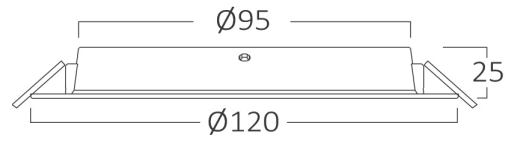

BRAYTRON SRL

MUNICIPIUL BUCUREȘTI, SECTOR 6, BLD. IULIU MANIU, NR.616, CORP B, ET.1,BUCUREȘTI, Sector 6(RO)
info@braytron.com
www.braytron.com