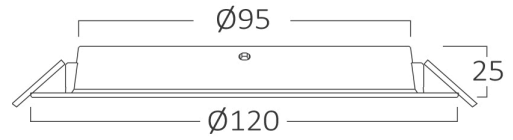

BRAYTRON SRL

MUNICIPIUL BUCUREȘTI, SECTOR 6, BLD. IULIU MANIU, NR.616, CORP B, ET.1,BUCUREȘTI, Sector 6(RO)
info@braytron.com
www.braytron.com