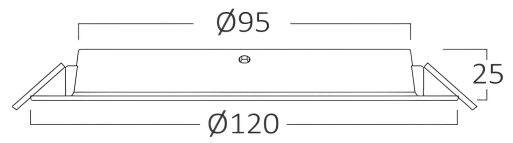

Braytron

TECHNISCHES DATENBLATT

MODELL	BP11-00810
BESCHREIBUNG	BRY-DW11-8W-PLS-4000K-DOWNLIGHT

BRAYTRON SRL

MUNICIPIUL BUCUREȘTI, SECTOR 6, BLD. IULIU MANIU, NR.616, CORP B, ET.1,BUCUREȘTI, Sector 6(RO)
info@braytron.com
www.braytron.com