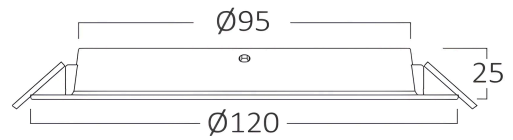

Braytron

TECHNISCHES DATENBLATT

MODELL	BP11-00810
BESCHREIBUNG	BRY-DW11-8W-PLS-4000K-DOWNLIGHT

BRAYTRON SRL

MUNICIPIUL BUCUREȘTI, SECTOR 6, BLD. IULIU MANIU, NR.616, CORP B, ET.1,BUCUREȘTI, Sector 6(RO)
info@braytron.com
www.braytron.com