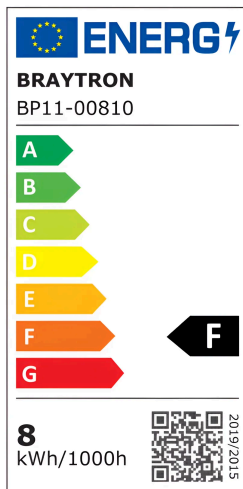

Braytron

TECHNISCHES DATENBLATT

MODELL	BP11-00810
BESCHREIBUNG	BRY-DW11-8W-PLS-4000K-DOWNLIGHT

BRAYTRON SRL

MUNICIPIUL BUCUREȘTI, SECTOR 6, BLD. IULIU MANIU, NR.616, CORP B, ET.1,BUCUREȘTI, Sector 6(RO)
info@braytron.com
www.braytron.com

Allgemeine Merkmale

Modell	: BP11-00810
Hauptkategorie	: Innenbeleuchtung
Unterkategorie	: LED-Einbaustrahler
Typ	: Recessed Downlight
Gehäusefarbe	: White
Lampentyp/Form	: Non-Directional
Dimmbar	: Not-Dimmable
Lichtquelle	: LED
Garantie	: 2 Years
Klasse	: CLASS II
IP (Schutzart)	: IP40

Product Characteristics

Leistung	: 8
Farbtemperatur	: 4000K
Effektive Lumen	: 700
Farbwiedergabeindex (CRI)	: ≥ 80
Energieeffizienzklasse	: F
Lichtabstrahlwinkel	: 120°

Elektrische Eigenschaften

Lebensdauer	: 20000 h
Spannung	: 220-240V 50/60Hz
Leistungsfaktor	: $>0,5$
Material	: PP
Arbeitstemperatur	: $-20^{\circ}\text{C} \sim +40^{\circ}\text{C}$