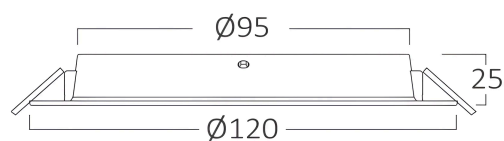

Braytron

TEHNIČNI LIST

MODEL	BP11-00810
OPIS	BRY-DW11-8W-PLS-4000K-DOWNLIGHT

BRAYTRON SRL

MUNICIPIUL BUCUREȘTI, SECTOR 6, BLD. IULIU MANIU, NR.616, CORP B, ET.1,BUCUREȘTI, Sector 6(RO)
info@braytron.com
www.braytron.com