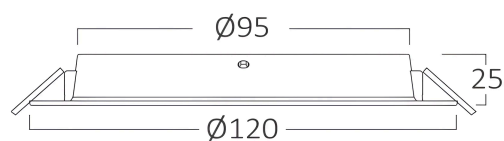

Braytron

ТЕХНИЧКИ ЛИСТ

МОДЕЛ	BP11-00810
ОПИС	BRY-DW11-8W-PLS-4000K-DOWNLIGHT

BRAYTRON SRL

MUNICIPIUL BUCUREȘTI, SECTOR 6, BLD. IULIU MANIU, NR.616, CORP B, ET.1,BUCUREȘTI, Sector 6(RO)
info@braytron.com
www.braytron.com