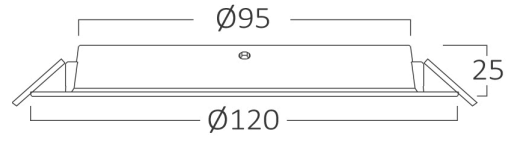

Braytron

TEKNIK VERI SAYFASI

MODEL BP11-00810

AÇIKLAMA BRY-DW11-8W-PLS-4000K-DOWNLIGHT

BRAYTRON SRL

MUNICIPIUL BUCUREȘTI, SECTOR 6, BLD. IULIU MANIU, NR.616, CORP B, ET.1,BUCUREȘTI, Sector 6(RO)
info@braytron.com
www.braytron.com