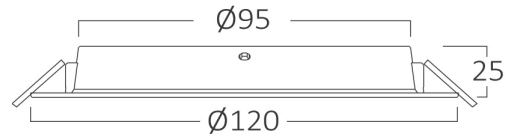

Braytron

TEKNIK VERI SAYFASI

MODEL BP11-00810

AÇIKLAMA BRY-DW11-8W-PLS-4000K-DOWNLIGHT

BRAYTRON SRL

MUNICIPIUL BUCUREȘTI, SECTOR 6, BLD. IULIU MANIU, NR.616, CORP B, ET.1,BUCUREȘTI, Sector 6(RO)
info@braytron.com
www.braytron.com