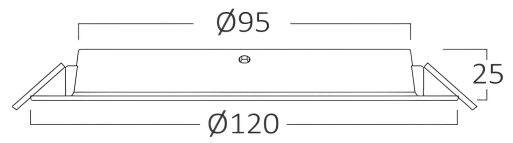

Braytron

TECHNISCHES DATENBLATT

MODELL	BP11-00830
BESCHREIBUNG	BRY-DW11-8W-PLS-6500K-DOWNLIGHT

BRAYTRON SRL

MUNICIPIUL BUCUREȘTI, SECTOR 6, BLD. IULIU MANIU, NR.616, CORP B, ET.1,BUCUREȘTI, Sector 6(RO)
info@braytron.com
www.braytron.com