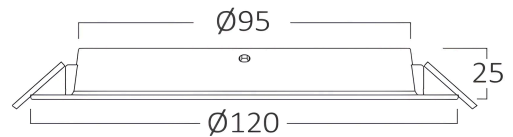

Braytron

TECHNISCHES DATENBLATT

MODELL	BP11-00830
BESCHREIBUNG	BRY-DW11-8W-PLS-6500K-DOWNLIGHT

BRAYTRON SRL

MUNICIPIUL BUCUREȘTI, SECTOR 6, BLD. IULIU MANIU, NR.616, CORP B, ET.1,BUCUREȘTI, Sector 6(RO)
info@braytron.com
www.braytron.com