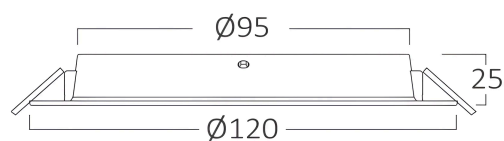

Braytron

TEHNIČNI LIST

MODEL	BP11-00830
OPIS	BRY-DW11-8W-PLS-6500K-DOWNLIGHT

BRAYTRON SRL

MUNICIPIUL BUCUREȘTI, SECTOR 6, BLD. IULIU MANIU, NR.616, CORP B, ET.1,BUCUREȘTI, Sector 6(RO)
info@braytron.com
www.braytron.com