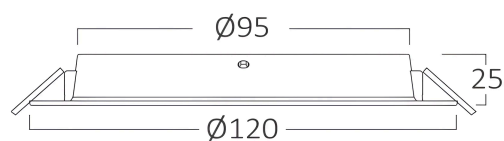

Braytron

ТЕХНИЧКИ ЛИСТ

МОДЕЛ	BP11-00830
ОПИС	BRY-DW11-8W-PLS-6500K-DOWNLIGHT

BRAYTRON SRL

MUNICIPIUL BUCUREȘTI, SECTOR 6, BLD. IULIU MANIU, NR.616, CORP B, ET.1,BUCUREȘTI, Sector 6(RO)
info@braytron.com
www.braytron.com