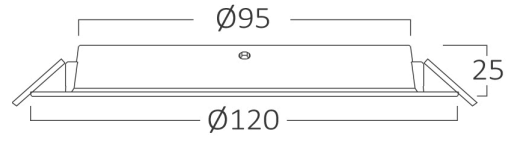

Braytron

TEKNIK VERI SAYFASI

MODEL BP11-00830

AÇIKLAMA BRY-DW11-8W-PLS-6500K-DOWNLIGHT

BRAYTRON SRL

MUNICIPIUL BUCUREȘTI, SECTOR 6, BLD. IULIU MANIU, NR.616, CORP B, ET.1,BUCUREȘTI, Sector 6(RO)
info@braytron.com
www.braytron.com