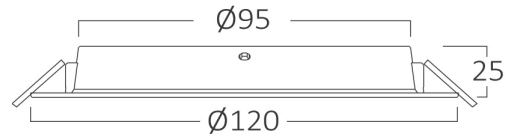

Braytron

TEKNIK VERI SAYFASI

MODEL BP11-00830

AÇIKLAMA BRY-DW11-8W-PLS-6500K-DOWNLIGHT

BRAYTRON SRL

MUNICIPIUL BUCUREȘTI, SECTOR 6, BLD. IULIU MANIU, NR.616, CORP B, ET.1,BUCUREȘTI, Sector 6(RO)
info@braytron.com
www.braytron.com