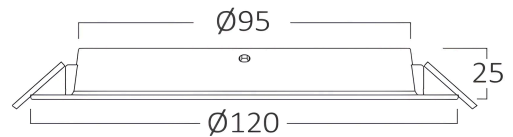

Braytron

TECHNISCHES DATENBLATT

MODELL	BP11-00880
BESCHREIBUNG	BRY-DW11-8W-PLS-3IN1-DOWNLIGHT

BRAYTRON SRL

MUNICIPIUL BUCUREȘTI, SECTOR 6, BLD. IULIU MANIU, NR.616, CORP B, ET.1,BUCUREȘTI,Sector 6(RO)
info@braytron.com
www.braytron.com