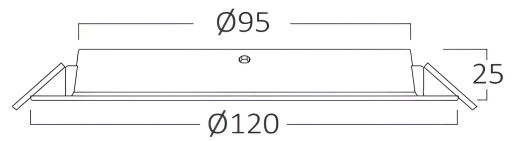

Braytron

TECHNISCHES DATENBLATT

MODELL	BP11-00880
BESCHREIBUNG	BRY-DW11-8W-PLS-3IN1-DOWNLIGHT

BRAYTRON SRL

MUNICIPIUL BUCUREȘTI, SECTOR 6, BLD. IULIU MANIU, NR.616, CORP B, ET.1,BUCUREȘTI,Sector 6(RO)
info@braytron.com
www.braytron.com