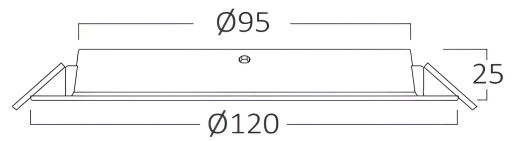

Braytron

FIȘĂ TEHNICĂ

MODEL	BP11-00880
DESCRIERE	BRY-DW11-8W-PLS-3IN1-DOWNLIGHT

BRAYTRON LIGHTING

Bd. Iuliu Maniu, Nr.616, Sector 6, 061129, Bucuresti - ROMANIA
info@braytron.com
www.braytron.com

SPOTVISION ELECTRIC & LIGHTING S.R.L

Bd. Iuliu Maniu, Nr.616, Sector 6, 061129, Bucuresti - ROMANIA
sales@spotvisionelectric.ro
www.spotvisionelectric.ro

Pagina 1 din 2