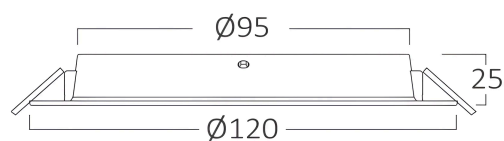

Braytron

TEHNIČNI LIST

MODEL	BP11-00880
OPIS	BRY-DW11-8W-PLS-3IN1-DOWNLIGHT

BRAYTRON SRL

MUNICIPIUL BUCUREȘTI, SECTOR 6, BLD. IULIU MANIU, NR.616, CORP B, ET.1,BUCUREȘTI, Sector 6(RO)
info@braytron.com
www.braytron.com