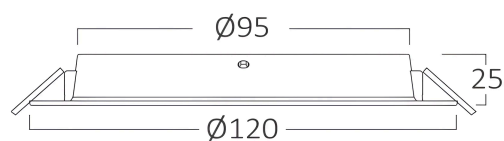

Braytron

ТЕХНИЧКИ ЛИСТ

МОДЕЛ	BP11-00880
ОПИС	BRY-DW11-8W-PLS-3IN1-DOWNLIGHT

BRAYTRON SRL

MUNICIPIUL BUCUREȘTI, SECTOR 6, BLD. IULIU MANIU, NR.616, CORP B, ET.1,BUCUREȘTI, Sector 6(RO)
info@braytron.com
www.braytron.com